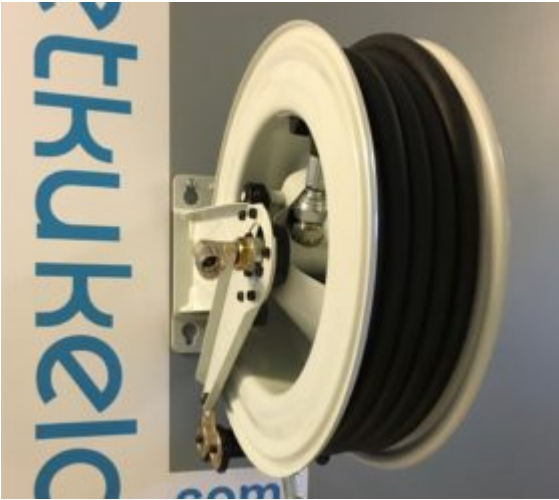

Öljyletkukela 75 bar - 15 metriä - 1/2" (12,5 mm sisähalk.)

Avonainen öljyletkukela laadukkaalla 75 bar kumiletkulla. Letkukelan rumpu on maalattua terästä. Letkukelaan on saatavilla lisävarusteena kääntyvä seinäteline. Letkukelat varustetaan 1 m syöttöletkulla. Letku palautuu takaisin kelaan jousen avulla. Vedettäessä letku on lukittavissa haluttuun pituuteen. Letkukela öljylle 15-metriä.

-> Tutustu kääntyviin seinätelineisiin.

Tutustu myös öljypistooleihin

Tuotenumero	4430.402
Letkun pituus	15 m
Letkun sisähalk.	12,5 mm
Letkun ulkohalk.	20 mm

Letkun materiaali	Kumi
Kierreliitos	R 1/2"
Syöttöletkun kierre	R 1/2"
Maks. työpaine	75 bar
Mitoitus	Mittakuva
Ohjeet	Käyttöohje
Toimitusaika	n. 3 päivää tilauksesta
JMA	20